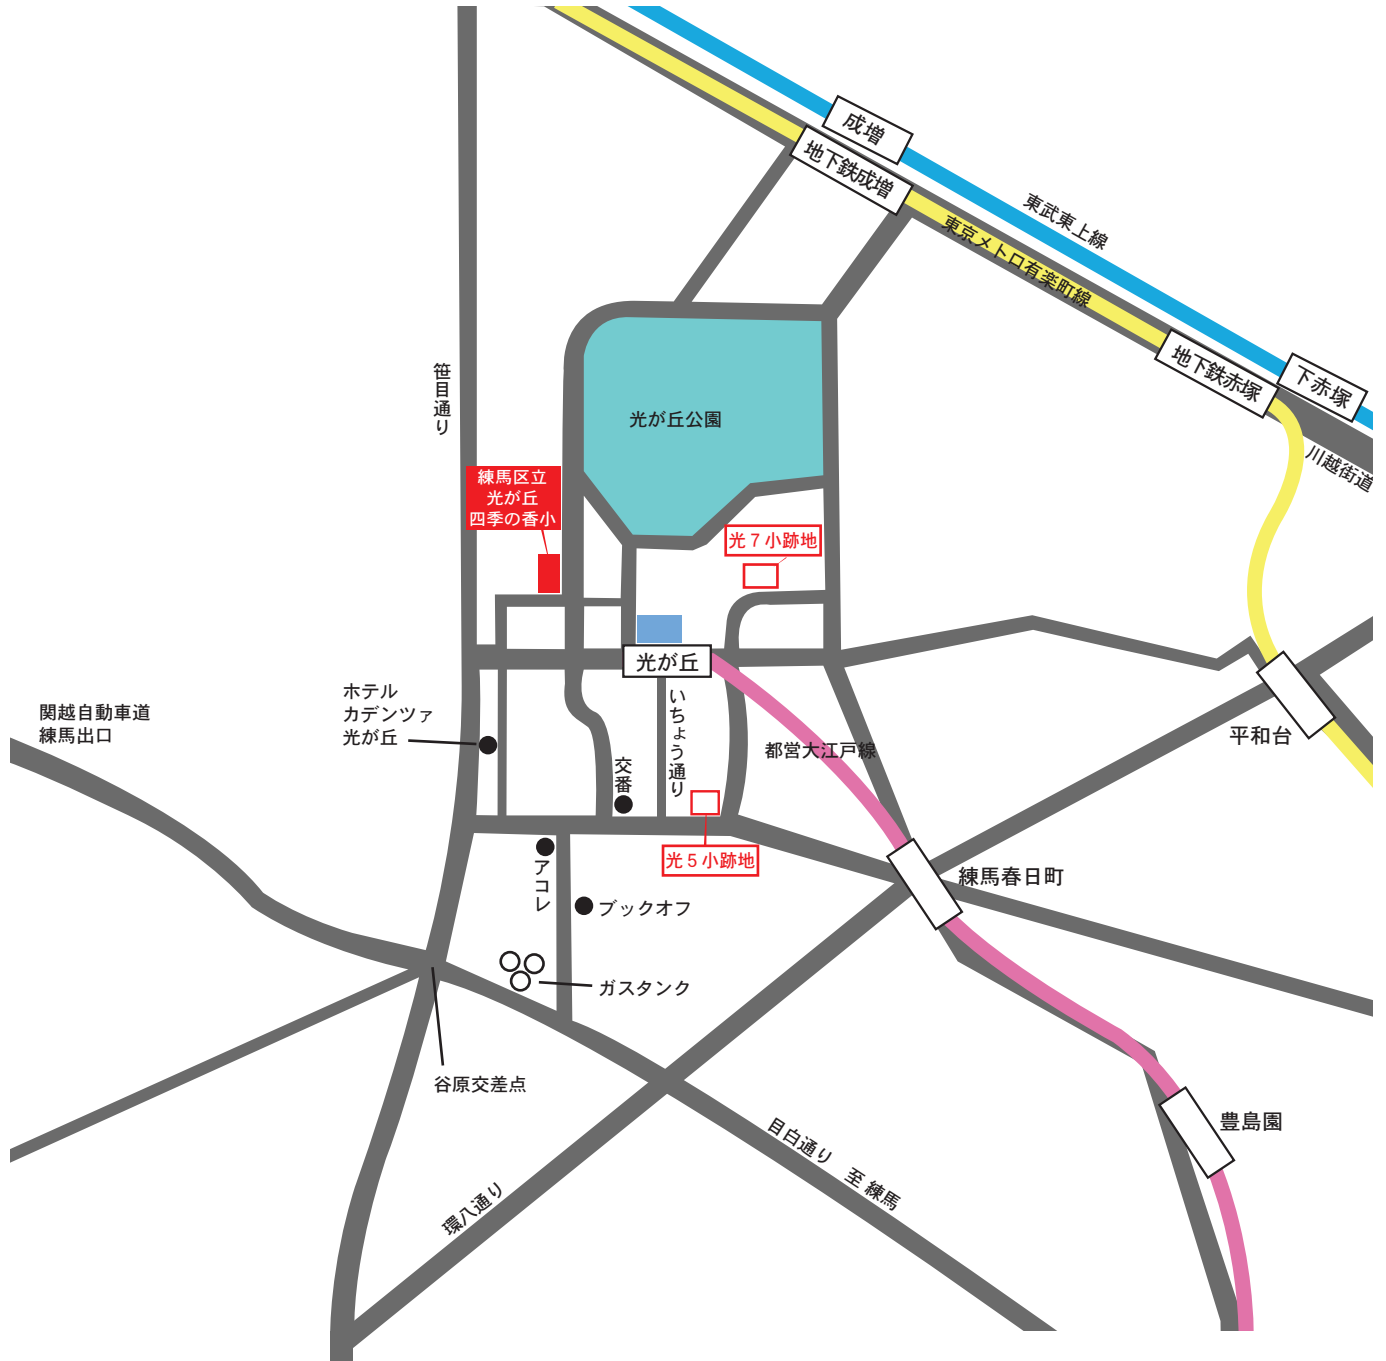

# MAP

- 光が丘四季の香小学校グラウンド 住所：練馬区高松 5-24-1 都営大江戸線『光が丘』駅 (徒歩約 5分)
- 光 7 小 跡 地 グ ラ ン ド 住所：練馬区光が丘 2-6-1 都営大江戸線『光が丘』駅 (徒歩約10分)
- 光 5 小 跡 地 グ ラ ン ド 住所：練馬区光が丘 3-1-1 都営大江戸線『光が丘』駅 (徒歩約10分)